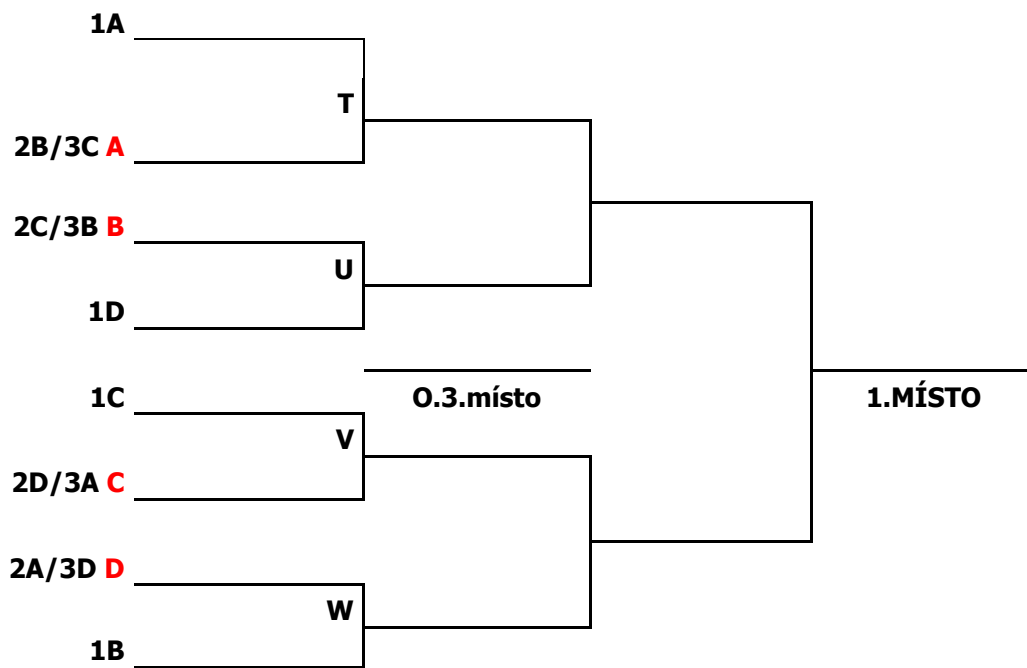

PLAYOFF O VÍTĚZE