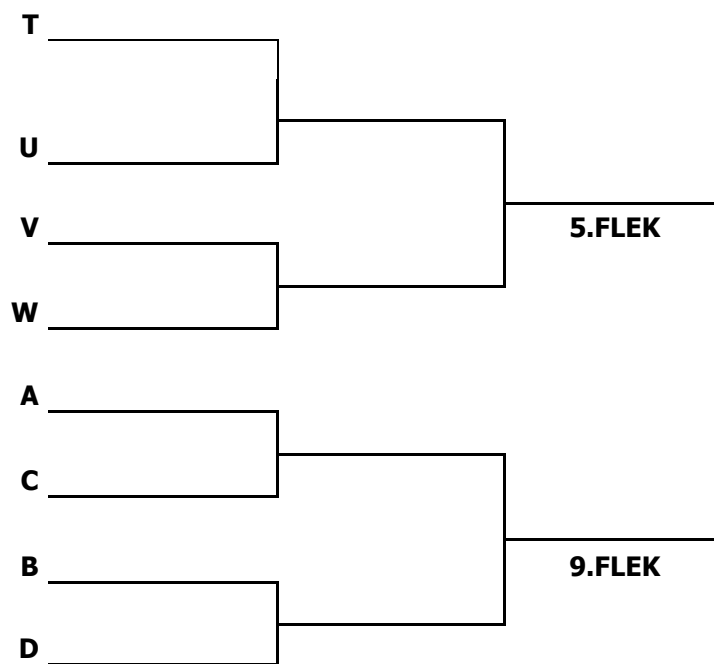

PLAYOFF O 5. a 9.místo